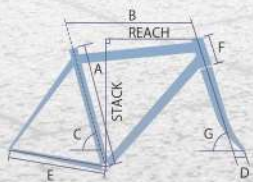

BREEZE

COLOR GIOS BLUE / WHITE / AURORA AMETHYST

TUBING HIGH MODULUS 30T+40T UNIDIRECTION CARBON MONOCOQUE

SIZE 430/450/480/510/540/570mm(C-T)

WEIGHT 960g(FRAME) 400g(FORK)

■ FRAME	HIGH MODULUS 30T+40T UNIDIRECTION CARBON MONOCOQUE
■ FORK	GIOS BREEZE CARBON FORK 1-1/2"
■ HEAD PARTS	1-1/2"
■ HANDLE BAR	400mm ϕ 31.8
■ STEM	90/100/110mm
■ B.B.PARTS	SHIMANO SM-BB71-41B
■ BRAKE	SHIMANO BR-R8170 / BR-R7170
■ BRAKE ROTOR	SHIMANO SM-RTMT800 / RT70 160mm/140mm
■ CHAINWHEEL	SHIMANO FC-R8100 / FC-R7100 50/34T 170mm
■ CHAIN	SHIMANO CN-M8100 / CN-M7100
■ F/DERAILLEUR	SHIMANO FD-R8150 / FD-R7100
■ R/DERAILLEUR	SHIMANO RD-R8150 / RD-R7100
■ SHIFT LEVER	SHIMANO ST-R8170 / ST-R7120
■ FREEWHEEL	SHIMANO CS-R8100 11-30T / CS-R7100 11-34T
■ WHEEL	SHIMANO WH-RS171
■ TIRE	VITTORIA ZAFFIRO 25 C
■ SADDLE	GIOS SELLE ITALIA NOVUS
■ SEAT POST	ϕ 27.2

	43	45	48	51	54	57
A(C-T)	430	450	480	510	540	570
B	500	515	533	546	567	582
C	75.3"	74.8"	74.3"	73.9"	73.5"	73"
D	45	45	45	45	45	45
E	415	415	415	415	415	415
F	105	120	138	157	172	195
G	71"	71.5"	72"	72.5"	72.5"	73.5"
STACK	506.5	520.7	541.2	559.3	576	601
REACH	367.1	373.5	380.9	384.7	396.4	398.3
SIZE ADAPTATION	155-160	160-165	165-170	170-175	175-180	180-190

SHIMANO
ULTEGRA

SHIMANO
105

selle**italia**