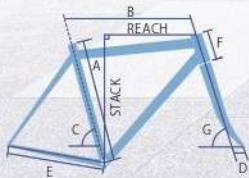

SIZE ADAPTATION

480	160-170
510	165-175
540	170-185
570	180-190