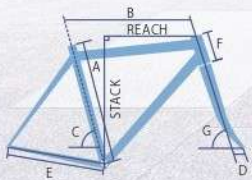

SIZE ADAPTATION

480	160-170
510	165-175
540	170-185
570	180-190