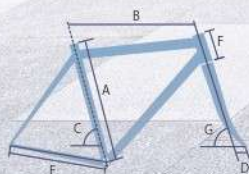

PANTO TIAGRA

MINI VELO SERIES

COLOR GIOS BLUE

TUBING 4130 CR-MO SPECIAL TUBING FOR GIOS

SIZE 480/510mm(C-T)

WEIGHT 10.0Kg

■ FRAME	4130 CR-MO SPECIAL TUBING FOR GIOS
■ FORK	GIOS ORIGINAL CARBON FORK
■ HEAD PARTS	1" JIS
■ HANDLE BAR	380mm ϕ 26.0
■ STEM	80mm
■ B.B. PARTS	SHIMANO SM-BBR500 (BSA)
■ BRAKE	SHIMANO BR-R451
■ CHAINWHEEL	SHIMANO FC-4700 52/36T 170mm
■ CHAIN	SHIMANO CN-HG54
■ F/DERAILLEUR	SHIMANO FD-4700
■ R/DERAILLEUR	SHIMANO RD-4700SS
■ SHIFT LEVER	SHIMANO ST-4700
■ FREEWHEEL	SHIMANO CS-HG500-10 11-25T
■ RIMS	20 (451) 32H
■ F/HUB	32H
■ R/HUB	32H
■ TIRE	20 x 1(451)
■ SADDLE	SPORTS SADDLE
■ SEAT POST	ϕ 27.2
■ PEDAL	FLAT PEDAL

SHIMANO
Tiagra

	48	51
A(C-T)	480	510
B	515	535
C	70°	70°
D	43	43
E	390	390
F	225	245
G	70°	70°
STANDOVER HEIGHT	715	735

SIZE ADAPTATION

480	155-170
510	165-180