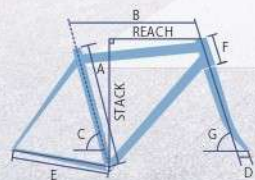

LEGGERO

ROAD BIKE SERIES

COLOR METALLIC GIOS BLUE

TUBING HIGH MODULUS 30T UNIDIRECTION CARBON MONOCOQUE

SIZE 480/500/520/540/570mm(C-T)

WEIGHT 940g(FRAME) 340g(FORK)

■ FRAME	HIGH MODULUS 30T UNIDIRECTION CARBON MONOCOQUE
■ FORK	GIOS LEGGERO CARBON FORK 1-1/2"
■ HEAD PARTS	1-1/2"
■ HANDLE BAR	400mm ϕ31.8
■ STEM	90/100/110/120mm
■ B.B.PARTS	SHIMANO SM-BB72-41B
■ BRAKE	SHIMANO BR-R8170 / BR-R7170
■ BRAKE ROTOR	SHIMANO SM-RTMT800 / SM-RT70 160mm/140mm
■ CHAINWHEEL	SHIMANO FC-R8100 / FC-R7100 50 / 34T 170mm
■ CHAIN	SHIMANO CN-M8100 / CN-M7100
■ F/DERAILLEUR	SHIMANO FD-R8150 / FD-R7150
■ R/DERAILLEUR	SHIMANO RD-R8150 / RD-R7150
■ SHIFT LEVER	SHIMANO ST-R8170 / ST-R7170
■ FREEWHEEL	SHIMANO CS-R8100 11-30T / CS-R7100 11-34T
■ WHEEL	SHIMANO WH-RS370 / WH-RS-171
■ TIRE	700 x 28C
■ SADDLE	GIOS SELLE ITALIA NOVUS
■ SEAT POST	GIOS LEGGERO SEAT POST

	48	50	52	54	57
A(C-T)	480	500	520	540	570
B	515	525	535	550	565
C	74.8"	74.3"	73.5"	73"	72.5"
D	45	45	45	45	45
E	408	408	408	408	408
F	110	120	130	145	165
G	71.5"	72"	72"	72.3"	72.3"
STACK	509	520.2	529.7	545	564.1
REACH	376.7	378.8	381.1	383.6	387
STANDOVER HEIGHT	759	774	788	805	829

SIZE ADAPTATION

480	160-165
500	165-170
520	170-175
540	175-185
570	185-195

FRAME & FORK SET