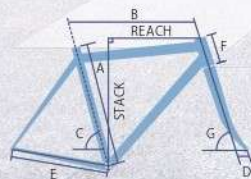

	48	50	52	54	57
A(C-T)	480	500	520	540	570
B	515	525	535	550	565
C	74.8"	74.3"	73.5"	73"	72.5"
D	45	45	45	45	45
E	408	408	408	408	408
F	110	120	130	145	165
G	71.5"	72"	72"	72.3"	72.3"
STACK	509	520.2	529.7	545	564.1
REACH	376.7	378.8	381.1	383.6	387
STANDOVER HEIGHT	759	774	788	805	829

	48	50	52	54	56	58
A(C-T)	480	500	520	540	560	580
B	515	525	535	545	555	565
C	74.5"	74"	73.5"	73"	73"	73"
D	45	45	45	45	45	45
E	415	415	415	415	415	415
F	110	117	127	137	148	160
G	72"	72.5"	73"	73"	73"	73"
STACK	510.6	520.9	532.1	541.7	559.9	563.7
REACH	373.3	375.6	377.5	379.4	383.8	392.7
STANDOVER HEIGHT	765	770	783	799	815	830

## SIZE ADAPTATION

480	160-165
500	165-170
520	170-175
540	175-185
560	185-195
580	195-205

SHIMANO  
*Tiagra*