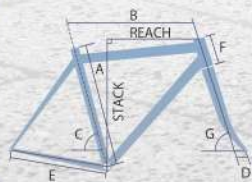

AERO LITE GEN5

COLOR GIOS BLUE / WHITE BLUE / NAVY BLUE
TUBING HIGH MODULUS UNIDIRECTION CARBON MONOCOQUE
SIZE 440/470/500/530/560mm(C-T)
WEIGHT 925g(FRAME) 400g(FORK)

- **FRAME** HIGH MODULUS UNIDIRECTION CARBON MONOCOQUE
- **FORK** GIOS AERO LITE GEN5 CARBON FORK 1-1/2"
- **HEAD PARTS** 1-1/2"
- **HANDLE BAR** 400mm ϕ 31.8
- **STEM** FSA SMR 90 / 100mm
- **B.B.PARTS** SHIMANO SM-BB71-41B
- **BRAKE** SHIMANO BR-R8170 / BR-R7170
- **BRAKE ROTOR** SHIMANO RT-CL800 / RT-RT70 160mm / 140mm
- **CHAINWHEEL** SHIMANO FC-R8100 / FC-R7100 50/34T 170mm
- **CHAIN** SHIMANO CN-M8100 / CN-M7100
- **F/DERAILLEUR** SHIMANO FD-R8150 / FD-R7100
- **R/DERAILLEUR** SHIMANO RD-R8150 / RD-R7100
- **SHIFT LEVER** SHIMANO ST-R8170 / ST-R7120
- **FREEWHEEL** SHIMANO CS-R8100 11-30T / CS-R7100 11-34T
- **WHEEL** SHIMANO WH-RS171
- **TIRE** VITTORIA ZAFFIRO 25C
- **SADDLE** GIOS SELLE ITALIA NOVUS
- **SEAT POST** GIOS AERO LITE GEN5 SEAT POST

	44	47	50	53	56
A(C-T)	440	470	500	530	560
B	515	532	548	573	590
C	74.5°	74°	73.5°	72.5°	72.5°
D	45	45	45	45	45
E	407	410	411	413	413
F	110.4	126.8	145.5	169.3	196.7
G	71°	72°	72°	73°	73.5°
STACK	508	527	546.5	571	599
REACH	374	380	385.6	393	401
SIZE ADAPTATION	160-170	165/175	175-185	185-195	195-205

SHIMANO
ULTEGRA

SHIMANO
105

selle**italia**