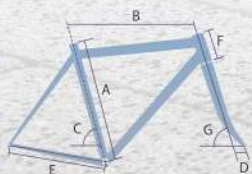

ANTICO

COLOR GIOS BLUE / WHITE

TUBING 4130 CR-MO SPECIAL TUBING FOR GIOS

SIZE 480/510mm(C-T)

WEIGHT 10.4Kg

■ FRAME	4130 CR-MO SPECIAL TUBING FOR GIOS
■ FORK	GIOS ORIGINAL CR-MO FORK
■ HEAD PARTS	1" JIS
■ HANDLE BAR	380mm ϕ26.0
■ STEM	80mm
■ B.B.PARTS	68mm (BSA)
■ BRAKE	TEKTRO R315
■ CHAINWHEEL	53/39T 165mm
■ CHAIN	HG-71
■ F/DERAILLEUR	SHIMANO FD-R2000
■ R/DERAILLEUR	SHIMANO RD-R2000SS
■ SHIFT LEVER	SHIMANO SL-R400
■ BRAKE LEVER	SHIMANO BL-R400
■ FREEWHEEL	SHIMANO CS-HG50-8 12-25T
■ RIMS	ALEX DA22 20 (451) 32H
■ F/HUB	SHIMANO HB-RS300 32H
■ R/HUB	SHIMANO FH-RS300 32H
■ TIRE	KENDA K-193 20x1-1/8"(451)
■ SADDLE	SPORTS SADDLE
■ SEAT POST	ϕ27.2
■ PEDAL	FLAT PEDAL

	48	51
A(C-T)	480	510
B	515	535
C	70°	70°
D	43	43
E	390	390
F	225	245
G	70°	70°
STANDOVER HEIGHT	715	735
SIZE ADAPTATION	155-170	165-180

SHIMANO
Claris