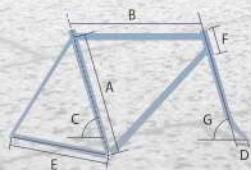

VINTAGE

COLOR GIOS BLUE / WHITE / ITALIAN
TUBING 4130 CR-MO SPECIAL TUBING FOR GIOS
SIZE 480/500/520/540/560/580mm(C-C)
WEIGHT 10.0Kg

■ FRAME	4130 CR-MO SPECIAL TUBING FOR GIOS
■ FORK	GIOS ORIGINAL CR-MO FORK 1" (JIS)
■ HEAD PARTS	1" JIS
■ HANDLE BAR	400mm ϕ 26.0
■ STEM	A-HEAD 90/100/110/120mm
■ B.B.PARTS	68mm (BSA)
■ BRAKE	TEKTRO R326
■ CHAINWHEEL	SUGINO XD-2000D 48/34T 170mm
■ CHAIN	SHIMANO CN-HG71
■ F/DERAILLEUR	SHIMANO FD-R2000
■ R/DERAILLEUR	SHIMANO RD-R2000SS
■ SHIFT LEVER	SHIMANO SL-R400
■ FREEWHEEL	SHIMANO CS-HG-50-8 11-30T
■ RIMS	ALEX R-500 32H
■ F/HUB	SHIMANO HB-RS300 32H
■ R/HUB	SHIMANO FH-RS300 32H
■ TIRE	PANARACER PACERA 25C
■ SADDLE	SPORTS SADDLE
■ SEAT POST	GIOS ORIGINAL ϕ 27.2

	48	50	52	54	56	58
A(C-C)	480	500	520	540	560	580
B	515	525	535	545	555	565
C	74.5"	74"	73.5"	73"	73"	72.5"
D	45	45	45	45	45	45
E	406	406	406	406	407	407
F	95	105	125	140	160	180
G	72"	72"	72.5"	72.5"	73"	73"
STANDOVER HEIGHT	750	765	786	803	820	837
SIZE ADAPTATION	160-165	165-170	170-175	175-185	180-185	185-190

SHIMANO
Claris